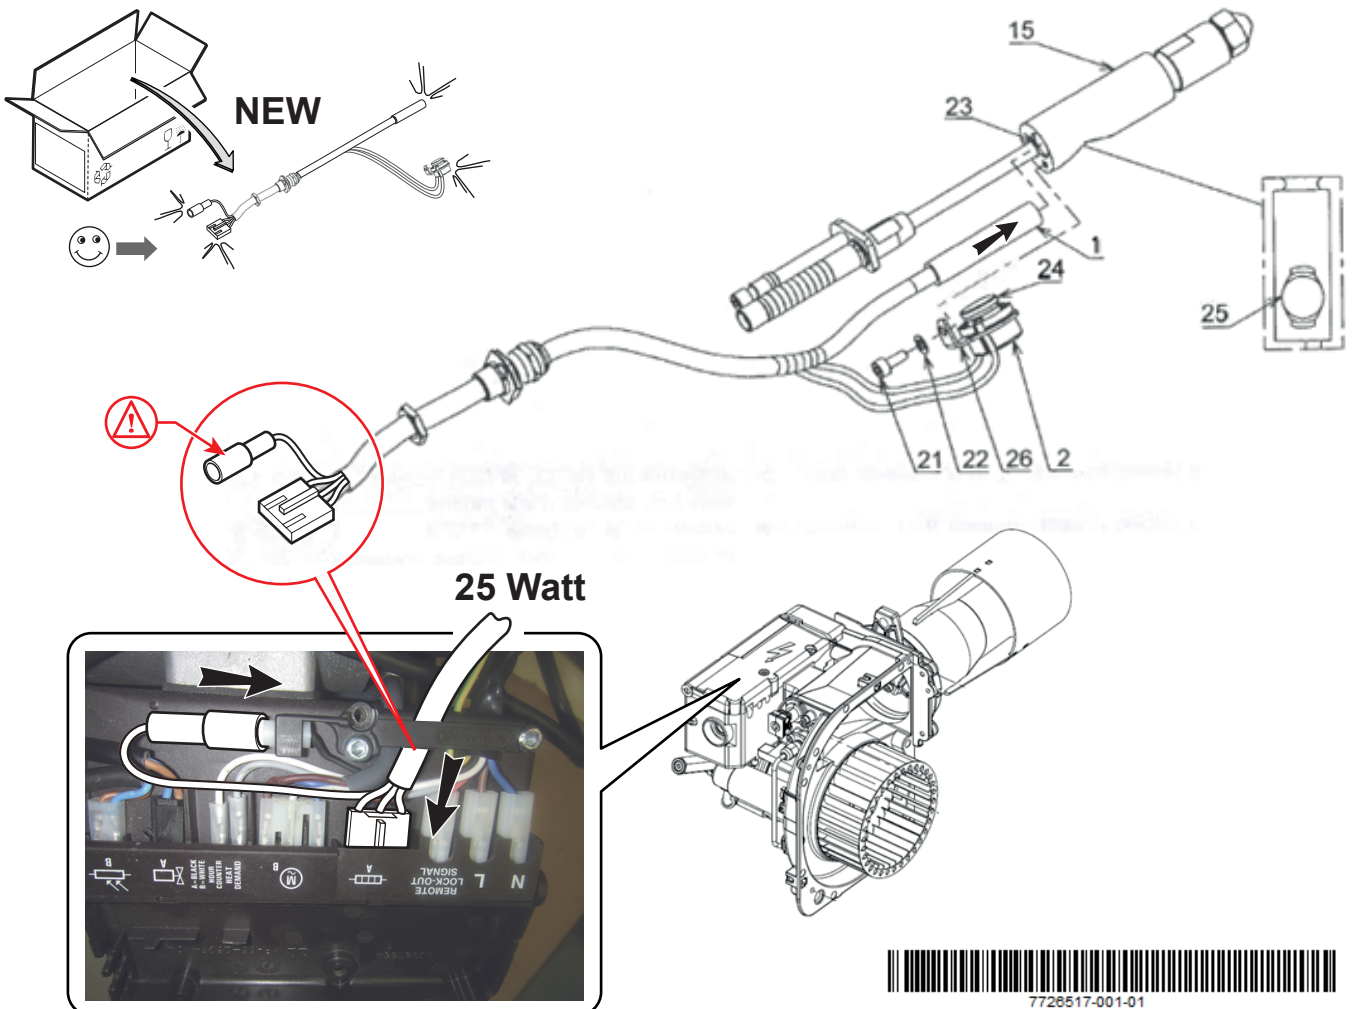

New Version

PTC => **25 Watt** - 42°C