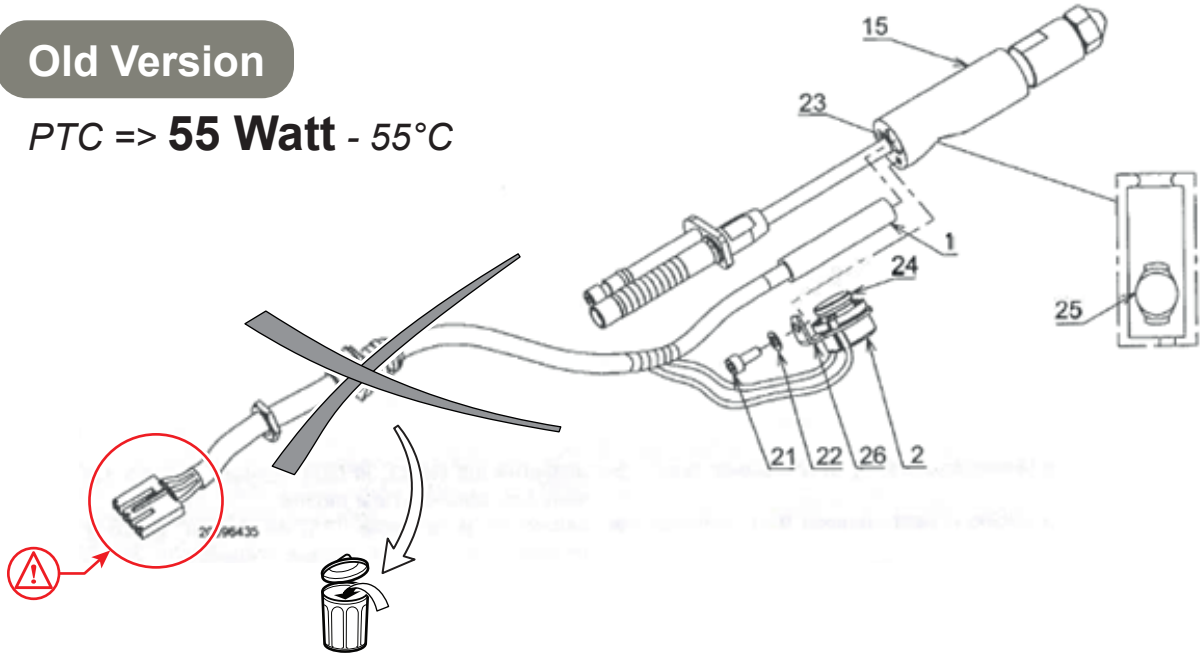

Ce nouveau réchauffeur **25 W** se monte avec un faisceau de raccordement spécifique fourni avec le réchauffeur en pièces de rechange. Un feuillet explicatif (ci-joint en annexe) accompagne également le nouveau réchauffeur.

Le nouveau réchauffeur **25 W** est disponible au Centre Pièces de Rechange sous la référence **7724742**.

Référence	Description	
7724742	Rep. 16 : Réchauffeur 25 W	

Old Version

PTC => **55 Watt** - 55°C