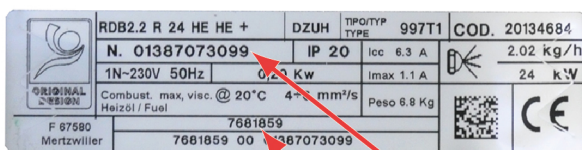

1. Évolution du coffret de sécurité du brûleur

Le coffret de sécurité pouvait présenter un dysfonctionnement dû à un relais restant "collé".

Dans ce cas le brûleur restait bloqué en phase de préventilation.

Les coffrets de sécurité avec le nouveau relais équipent les brûleurs depuis les dates et n° de série suivants :

Chaudière type	Référence brûleur RDB 2.2 A	Date d'application	A partir du numéro de série brûleur suivant B	N° de coffret(2) C
FSC. 19	7605571	03/03/2017	01097073233	N° 50005590 version ≥ R02
FSB. 22	7608496 ou 7681861⁽¹⁾	10/11/2016	01456073459 Sauf les n° de série suivants : 01037073004 01037073095 - 01037073096 01037073097 - 01037073098 01037073099 - 01037073100 01037073101 - 01037073102 01037073103 - 01037073104 01037073107 - 01037073108	N° 50005555 version ≥ R10
FSB. 29	7605574 ou 7681863⁽¹⁾			
FSB. 22 FF	7640990 ou 7681884⁽¹⁾			
FSB. 29 FF	7640996 ou 7681885⁽¹⁾			
FSC. 24 - FSC.-2 24	7608496 ou 7681859⁽¹⁾			
FSC. 32 - FSC.-2 32	7605574 ou 7681860⁽¹⁾			

(1) Nouvelle version.

(2) Version supérieure ou égale à R...