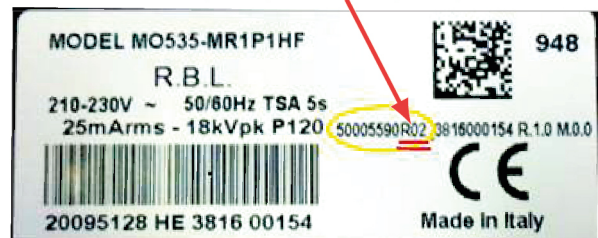

G001119

19 kW :

n° 50005590 **R02** → n° ≥ **R02**