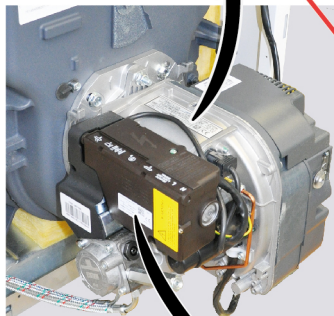

1. Évolution du coffret de sécurité du brûleur

Le coffret de sécurité pouvait présenter un dysfonctionnement dû à un relais restant "collé".

Dans ce cas le brûleur restait bloqué en phase de préventilation.

Les coffrets de sécurité avec le nouveau relais équipent les brûleurs depuis les dates et n° de série suivants :

Chaudière type	Référence brûleur RDB 2.2 A	Date d'application	A partir du numéro de série brûleur suivant B	N° de coffret(2) C
FSC. 19	7605571	03/03/2017	01097073233	N° 50005590 version ≥ R02
FSB. 22	7608496 ou 7681861⁽¹⁾	10/11/2016	01456073459 Sauf les n° de série suivants : 01037073004 01037073095 - 01037073096 01037073097 - 01037073098 01037073099 - 01037073100 01037073101 - 01037073102 01037073103 - 01037073104 01037073107 - 01037073108	N° 50005555 version ≥ R10
FSB. 29	7605574 ou 7681863⁽¹⁾			
FSB. 22 FF	7640990 ou 7681884⁽¹⁾			
FSB. 29 FF	7640996 ou 7681885⁽¹⁾			
FSC. 24 - FSC.-2 24	7608496 ou 7681859⁽¹⁾			
FSC. 32 - FSC.-2 32	7605574 ou 7681860⁽¹⁾			

(1) Nouvelle version.

(2) Version supérieure ou égale à R...