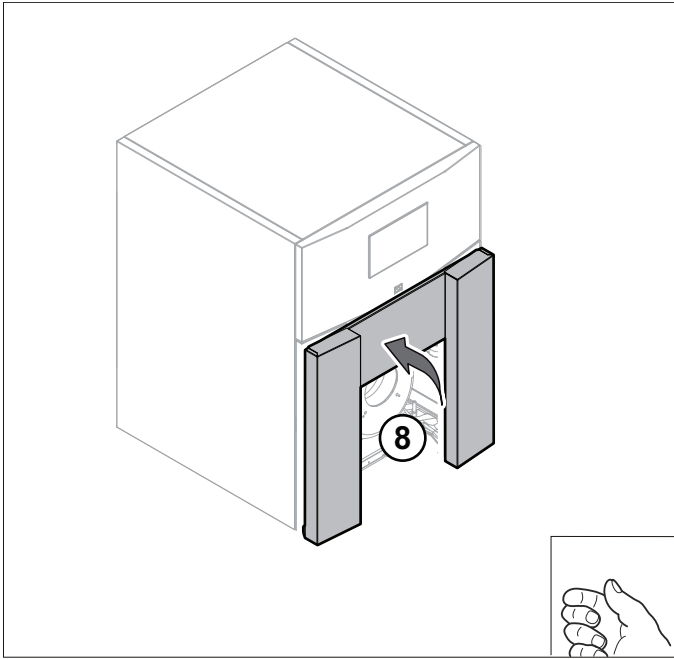

B000236-A

07/07/2017

7685266-001-02