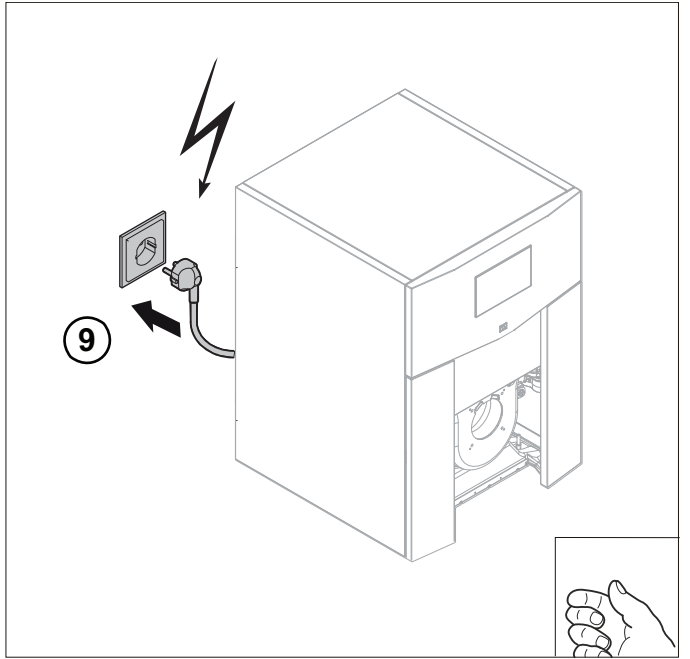

B000236-A

07/07/2017

7685266-001-02