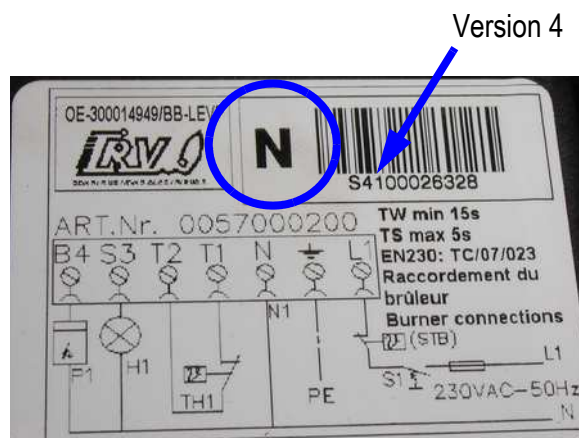

### 2. Identification

Les brûleurs équipés de la nouvelle version de Black Box sont identifiés par la lettre "N" ainsi que le numéro de version "4" sur la plaquette signalétique :