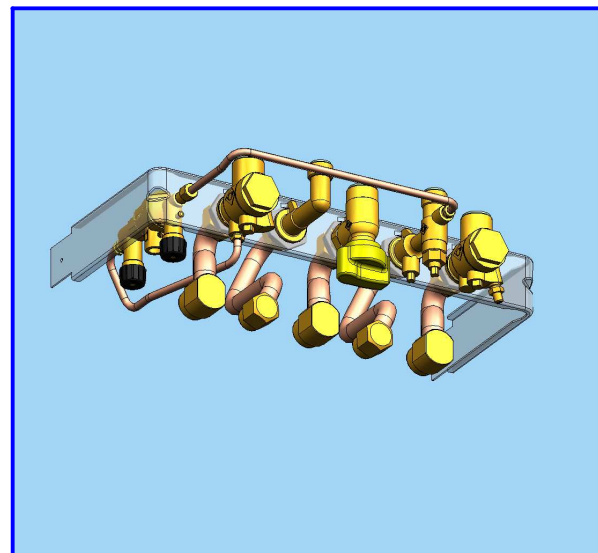

CHAUDIÈRES CONCURENTES

CITADINE

KITS DE RACCORDEMENTS