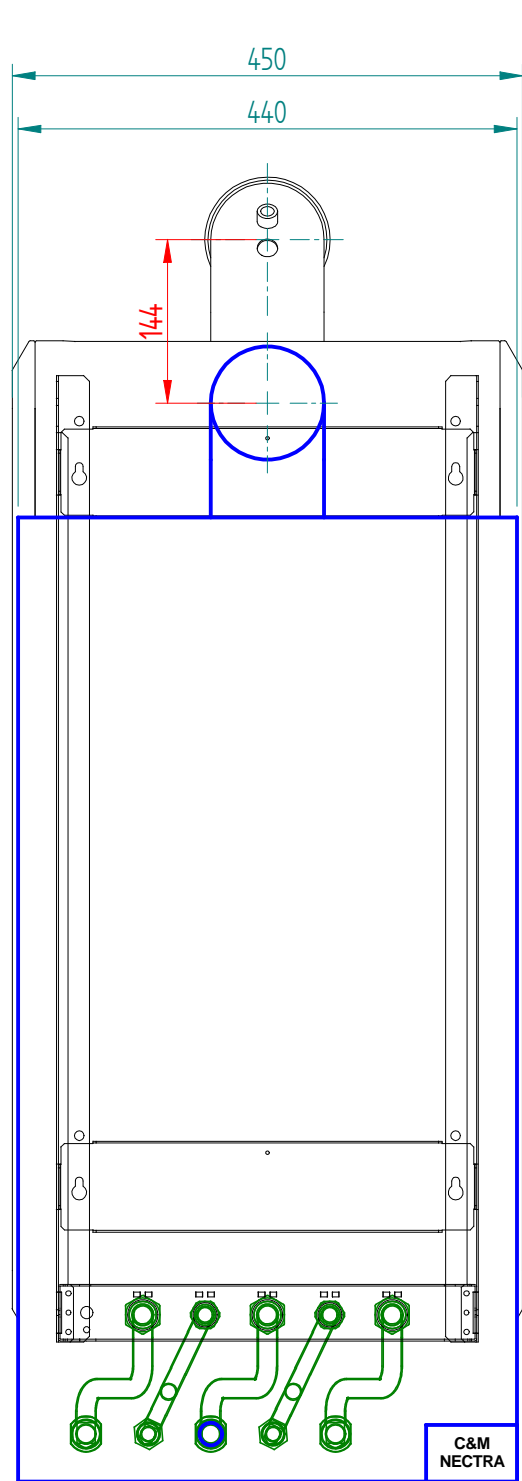

CHAUDIÈRES CONCURENTES

CITADINE

KITS DE RACCORDEMENTS