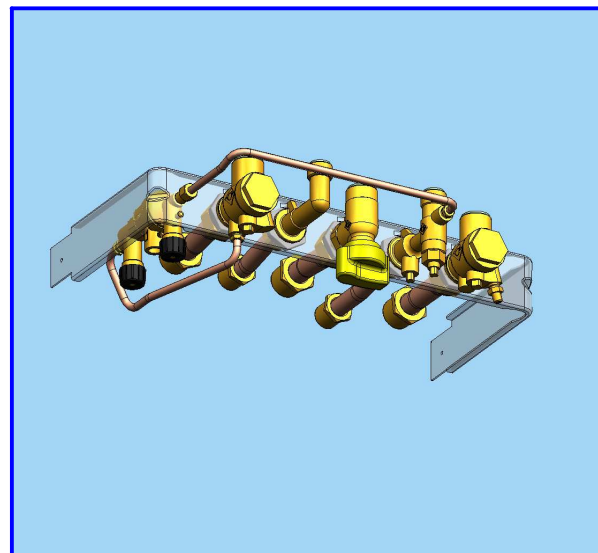

CHAUDIÈRES CONCURENTES

CITADINE

KITS DE RACCORDEMENTS