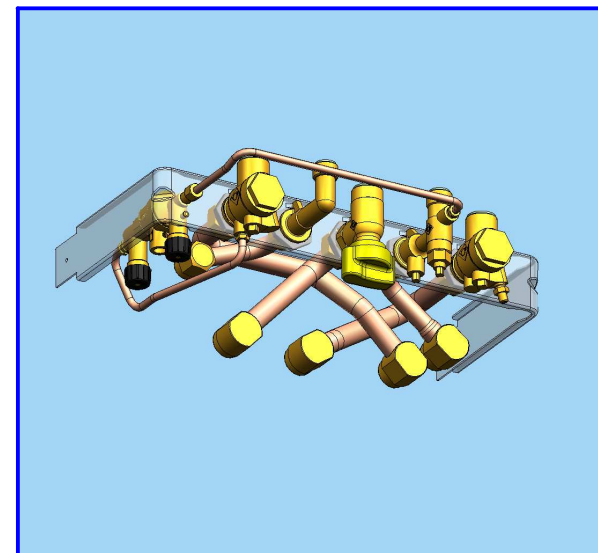

CHAUDIÈRES CONCURENTES

CITADINE

KITS DE RACCORDEMENTS