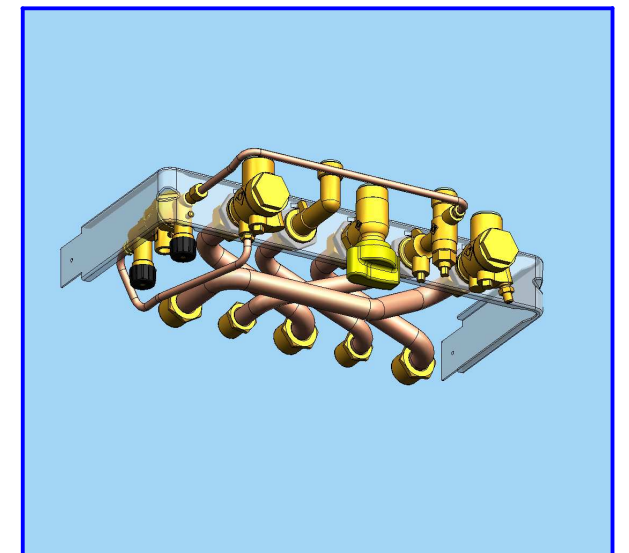

CHAUDIÈRES CONCURENTES

CITADINE

KITS DE RACCORDEMENTS