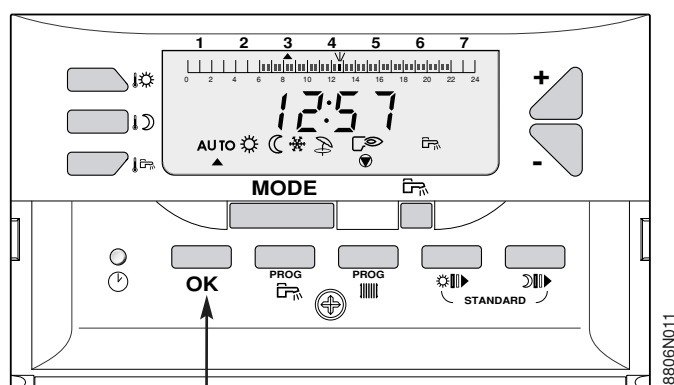

Info Technique

F - 67580 MERTZWILLER

Rubrique n° 6
Les régulations

Chaudières murales City et GT 120 Easymatic

Commande à distance Easymatic

N° IT2391

Date: 12/05/2003

Le colis **AD136** est **remplacé par** le colis **FM 50**.

Différence entre les deux colis :

- standardisation de la commande à distance Easymatic :
  - le même module équipe les chaudières murales City et GT 120 Easymatic
  - le colis FM 50 peut être utilisé en dépannage pour City et GT 120 Easymatic.
- amélioration de la programmation :
  - la touche OK de l'Easymatic AD136 a été supprimée,
  - l'Easymatic FM 50 voit apparaître la touche retour permettant de revenir sur le programme horaire en cas d'erreur de programmation.

Toutes les autres fonctions demeurent inchangées.

Le prix public restera constant : 191,30 Euros.

Disponibilité : fin mai 2003

Ancien colis **AD 136**
supprimé

Touche OK
supprimée