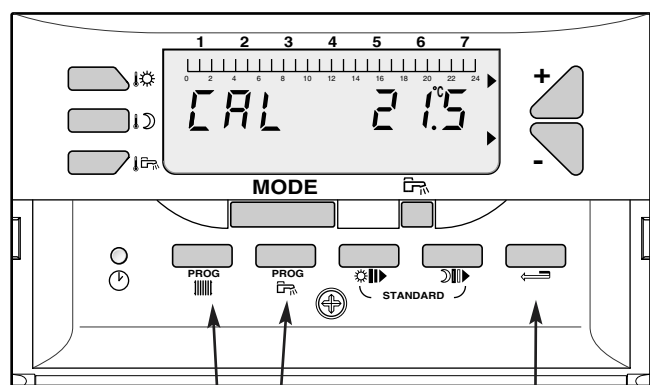

Touches
inversées

Nouvelle touche
retour

Info Technique

F - 67580 MERTZWILLER

Rubrik Nr 6
Die Regelungen

Gas - Wandheizkessel City und GT 120 Easymatic

Fernbedienung Easymatic

Nr IT2391