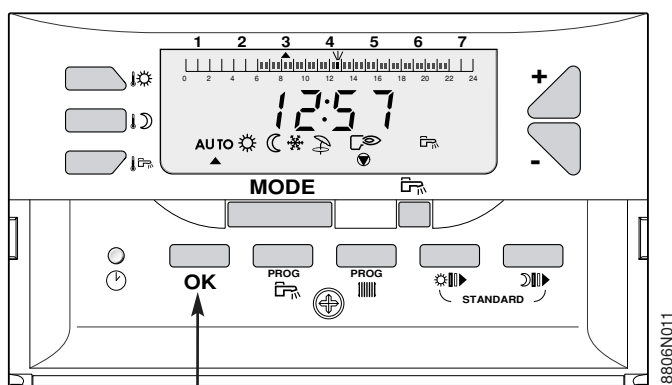

Info Technique

F - 67580 MERTZWILLER

Rubrik Nr 6
Die Regelungen

Gas - Wandheizkessel City und GT 120 Easymatic

Fernbedienung Easymatic

Nr IT2391

Datum : 12/05/2003

Das Kolli **AD 136** wird **durch** das Kolli **FM 50** ersetzt.

Differenz zwischen beiden Kolli :

- Standardisierung der Fernbedienung Easymatic :
  - das gleiche Modul bestückt den Gas - Wandheizkessel City und GT 120 Easymatic.
  - das Kolli FM 50 kann in Reparatur für City und GT 120 Easymatic verwendet werden.
- Verbesserung der Programmierung :
  - die "OK"-Taste vom Easymatic AD 136 wurde abgeschafft,
  - eine "Zurück"-Taste ergänzt das Easymatic FM 50 : diese erlaubt es bei einem Irrtum in der Zeitprogrammierung im Programm zurückzukommen.

Alle andere Funktionen bleiben unverändert.

Der Verkaufspreis bleibt unverändert und beträgt : 191,30 Euros.

Lieferbar : Ende Mai 2003

Altes Kolli **AD 136**
abgeschafft

OK Taste
abgeschafft